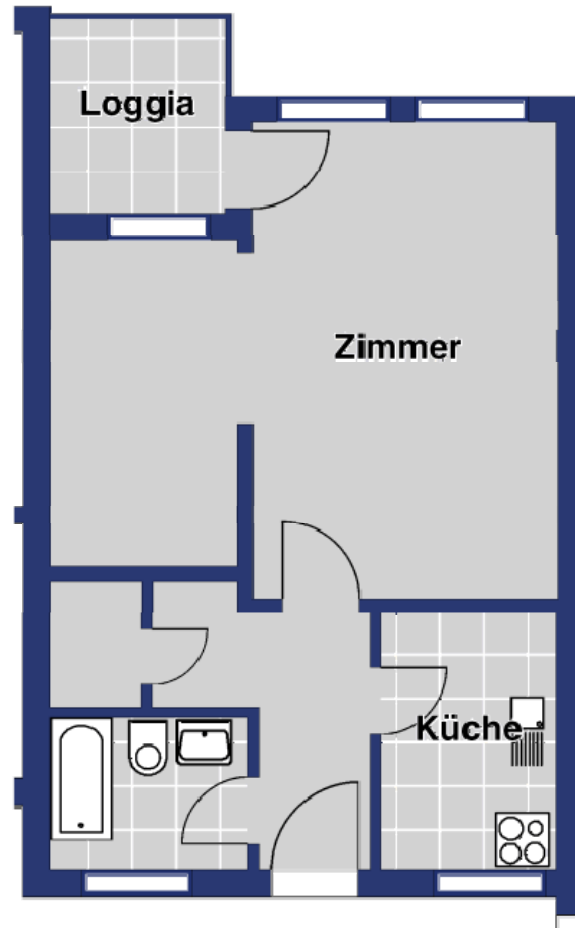

## Details zur Wohnung

Am Forsthaus 2 und 4  
28755 Bremen (Fähr-Lobbendorf)

Wohnungsgröße: 45m<sup>2</sup> - 65m<sup>2</sup>

Zimmeranzahl: 1 – 3

### Besonderheiten:

- **Rollstuhlgerechter** Zugang und Aufzug
- Gegensprechanlage
- Bushaltestelle in der Nähe
- B-Schein erforderlich
- Kabelfernsehen
- Ideal für junggebliebene Senioren

## Wohnungsgrundriss