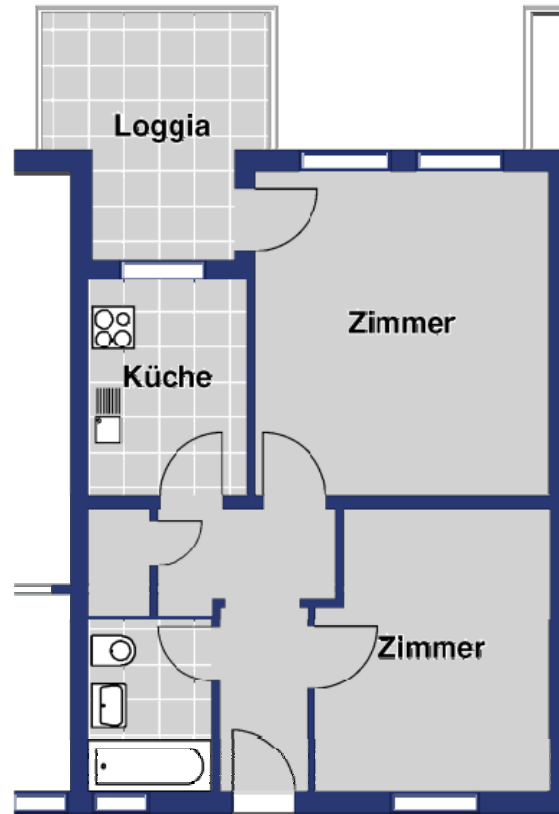

Wohnungsgrundriss